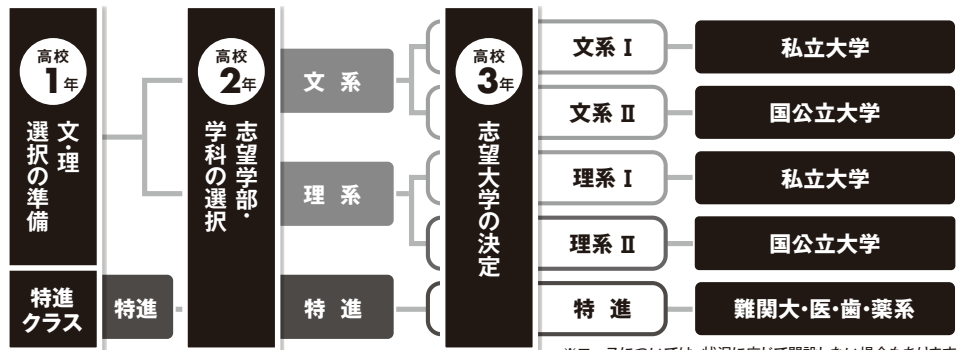

開催内容

- 学園紹介 ●入試要項説明
- 入学試験傾向と対策

※過去3年分の入試問題集を差し上げます。

天草会場

10月6日(日)

時間/10:00~

■会場/天草プラザホテル(天草市栄町4-8)

八代会場

10月6日(日)

時間/10:00~

■会場/八代ホワイトパレス(八代市松江町290-1)

玉名会場

10月20日(日)

時間/10:00~

■会場/司ロイヤルホテル(玉名市立願寺50-1)

未来を創る5つのコンセプト

キャリア教育成果発表会

ループリンク(価値観とスキル)

ICTの活用

進路指導デザイン

※コースについては、状況に応じて開設しない場合もあります。

「高1」から特進クラスを設置

難関大学への進学を考えている生徒を中心に、「特進クラス」を設置しています。

- クラス数/1クラス
- 生徒数/40名程度
- 選抜方法/専願生試験および奨学生試験の出願時に希望を調査し、入学試験の成績等で選抜します。